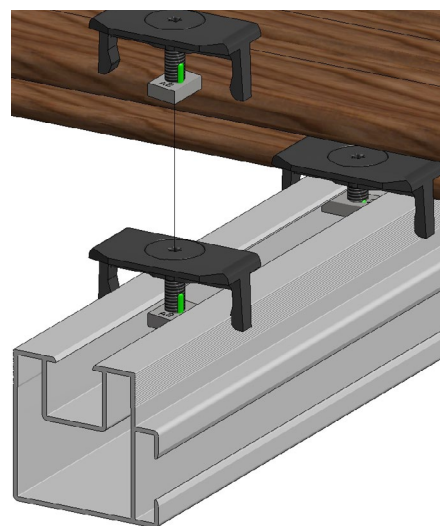

SMART

KOTVÍCÍ HLINÍKOVÝ SYSTÉM DOPLŇKOVÝ SYSTÉM PRO PROFILY PREMIUM A MAX

HLAVNÍ VÝHODY SYSTÉMU SMART

- LEHKÁ KONSTRUKCE
- LEHKÁ MANIPULACE
- PŘESNOST MONTÁŽE, PEVNÁ KONSTRUKCE
- ČERNÉ KOMPOZITOVÉ KLIPY
- JEDNODUCHÁ ROZEBÍRATELNOST TERASY - KDEKOLIV V CELÉ PLOŠE TERASY
- MONTÁŽ BEZ VRTÁNÍ KLIPŮ, JEN DOTAŽENÍM
- 5 LET ZÁRUKA

CENÍK 2018

POLOŽKA SYSTÉMU SMART	CENA bez DPH	CENA vč. DPH
NOSIČ 23 x 35 x 4000 mm	450 Kč	545 Kč
SMART SPOJKA K NOSIČI 23	25 Kč	30 Kč
NOSIČ 40 x 42 x 4000 mm	700 Kč	847 Kč
SPOJKA K NOSIČI 40	70 Kč	85 Kč
NOSIČ 75 x 40 x 4000 mm	1200 Kč	1452 Kč
SPOJKA K NOSIČI 75	150 Kč	182 Kč
SPOJOVACÍ ÚHELNÍK PRO NOSIČ 40 a 75	110 Kč	133 Kč
SPOJOVACÍ KLIP SMART- 1 ks	16 Kč	19 Kč
SPOJOVACÍ KLIP SMART - BALENÍ 100 ks	1600 Kč	1936 Kč
START KLIP - 1 ks	16 Kč	19 Kč