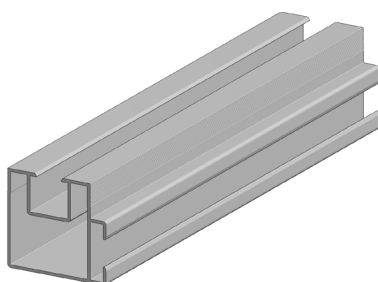

SMART NOSIČ 40

NOSIČ 40