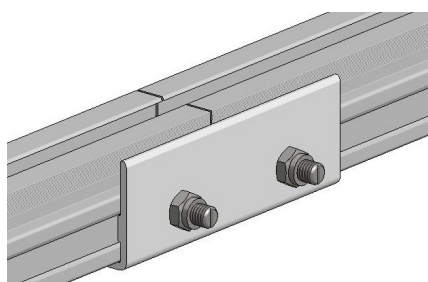

SPOJKA - NOSIČ 40