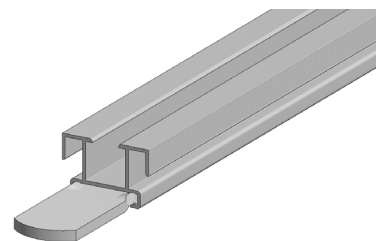

MONTÁŽ

MAXIMÁLNÍ VZDÁLENOST PODPĚR POD NOSIČEM

NOSIČ 23	max. 30 cm
NOSIČ 40	max. 50 cm
NOSIČ 75	max. 100 cm

SMART

KOTVÍCÍ HLINÍKOVÝ SYSTÉM

SMART NOSIČ 23

NOSIČ 23

SPOJKA - NOSIČ 23