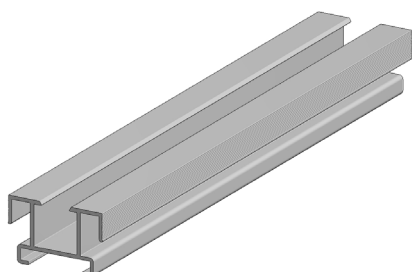

SMART

KOTVÍCÍ HLINÍKOVÝ SYSTÉM DOPLŇKOVÝ SYSTÉM PRO PROFILY PREMIUM A MAX

HLAVNÍ VÝHODY SYSTÉMU SMART

- LEHKÁ KONSTRUKCE
- LEHKÁ MANIPULACE
- PŘESNOST MONTÁŽE, PEVNÁ KONSTRUKCE
- ČERNÉ KOMPOZITOVÉ KLIPY
- JEDNODUCHÁ ROZEBÍRATELNOST TERASY - KDEKOLIV V CELÉ PLOŠE TERASY
- MONTÁŽ BEZ VRTÁNÍ KLIPŮ, JEN DOTAŽENÍM
- 5 LET ZÁRUKA

MONTÁŽ

MAXIMÁLNÍ VZDÁLENOST PODPĚR POD NOSIČEM

NOSIČ 23	max. 30 cm
NOSIČ 40	max. 50 cm
NOSIČ 75	max. 100 cm

SMART

KOTVÍCÍ HLINÍKOVÝ SYSTÉM

SMART NOSIČ 23

NOSIČ 23

SPOJKA - NOSIČ 23