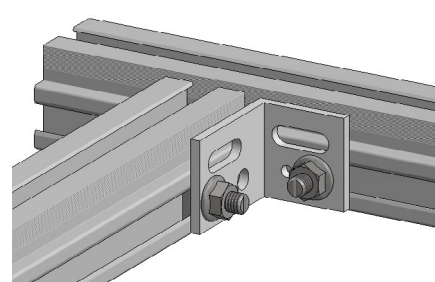

POUŽITÍ SPOJKY

SMART NOSIČ 40

NOSIČ 40

SPOJKA - NOSIČ 40

SPOJOVACÍ ÚHELNÍK

SMART NOSIČ 75

NOSIČ 75

SPOJKA - NOSIČ 75

SPOJOVACÍ ÚHELNÍK

KLIPY K SYSTÉMU SMART

SPOJOVACÍ KLIP

START KLIP