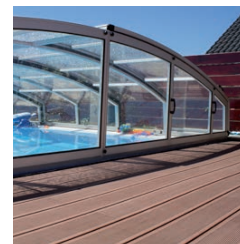

Čisté linie drážkovaného prkna STAR dodají vaší terase nadčasový vzhled. Díky protiskluzovému povrchu jsou terasová prkna STAR ideální volbou k bazénům, zahradním jezírkům nebo vířivkám.

JSEM VAŠE  
HVĚZDA