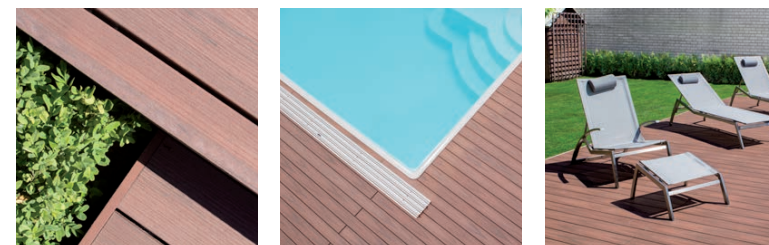

## „PERLA MEZI TERASAMI“

Nepřehlédnutelná struktura na povrchu prkna v kombinaci s jemným žíháním čini z teras FOREST PLUS designový skvost. Pigmentace dodává terase neopakovatelný luxusní vzhled, který ještě umocňuje dojem exotických dřevin. Úchvatný vzhled potěší váš vytříbený vkus, příjemně hebký povrch se naopak dotkne přímo vašich smyslů.

## TIP PRO VÁS...

Relaxujte na terase a užívejte si hřejivé sluneční paprsky a modré nebe nad hlavou. Nic jiného totiž dělat nemusíte! Doplníte-li si terasu také zastřešením, stane se z ní váš nejoblíbenější pokoj na celý rok, ať je léto nebo zima.